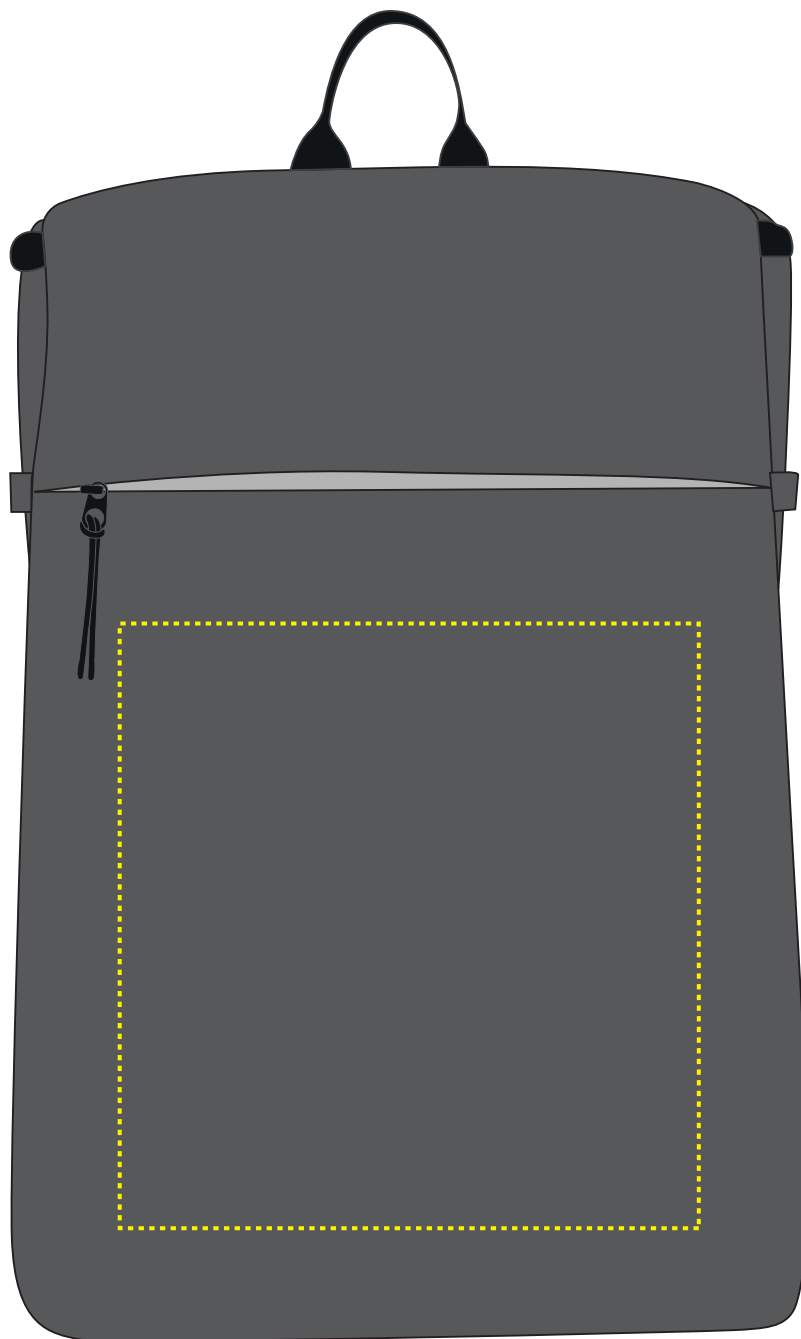

1816085 Notebook-Rucksack / notebook backpack TOP

Fläche für Ihr Logo (B 23 cm x H 22 cm)
area for your logo (W 23 cm x H 22 cm)

Taschenmaß (BxHxT) / size of the bag (WxHxD):

27 cm x 40 cm x 13 cm

Achtung!